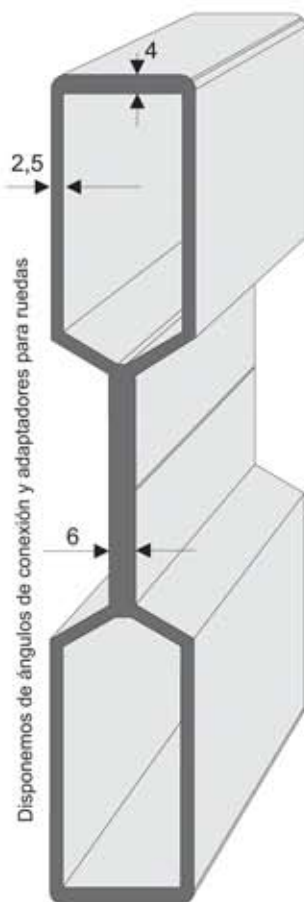

B09
Perfil especial 53 x 40
Longitud 6 m

B07
Perfil especial 53 x 39
Longitud 6 m

B01
Perfil especial 53 x 22
Longitud 6 m

P Z175
Perfil especial
175x30

P Z140
Perfil especial
140x30

Este perfil puede ser entablado o a
Barras de 16 mm
tubos redondos de 16 x 4 ó 16 x 3

Ha02
Perfil especial
90,20 x 43,50 mm
Longitud=6100 mm

Ha01
Perfil especial
50 x 50 x 2 mm
(tubos cuadrados en la página 10)

Disponemos de ángulos de conexión y adaptadores para ruedas