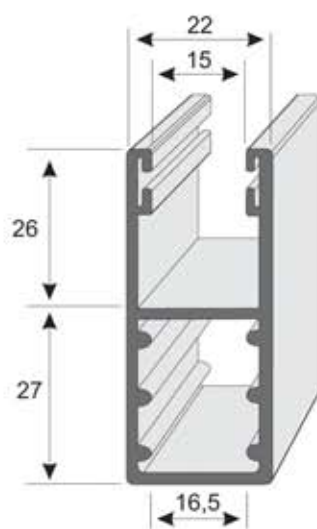

B09
Perfil especial 53 x 40
Longitud 6 m

B07
Perfil especial 53 x 39
Longitud 6 m

B01
Perfil especial 53 x 22
Longitud 6 m

P Z175
Perfil especial
175x30

P Z140
Perfil especial
140x30

Este perfil puede ser entablado o a
Barras de 16 mm
tubos redondos de 16 x 4 ó 16 x 3

Ha02
Perfil especial
90,20 x 43,50 mm
Longitud=6100 mm

Ha01
Perfil especial
50 x 50 x 2 mm
(tubos cuadrados en la página 10)

Disponemos de ángulos de conexión y adaptadores para ruedas