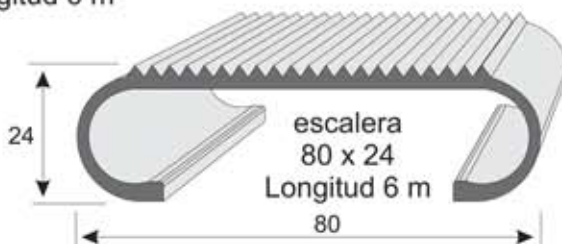

B09
Perfil especial 53 x 40
Longitud 6 m

B07
Perfil especial 53 x 39
Longitud 6 m

B01
Perfil especial 53 x 22
Longitud 6 m

P Z175
Perfil especial
175x30

P Z140
Perfil especial
140x30

Este perfil puede ser entablado o a
Barras de 16 mm
tubos redondos de 16 x 4 ó 16 x 3

Ha02
Perfil especial
90,20 x 43,50 mm
Longitud=6100 mm

Ha01
Perfil especial
50 x 50 x 2 mm
(tubos cuadrados en la página 10)

Disponemos de ángulos de conexión y adaptadores para ruedas