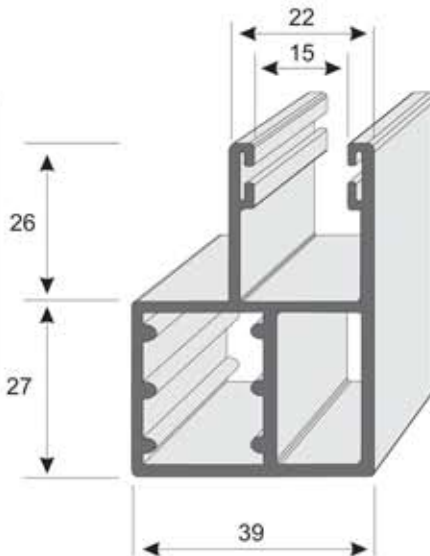

B09
Perfil especial 53 x 40
Longitud 6 m

B07
Perfil especial 53 x 39
Longitud 6 m

B01
Perfil especial 53 x 22
Longitud 6 m

P Z175
Perfil especial
175x30

P Z140
Perfil especial
140x30

Este perfil puede ser entablado o a
Barras de 16 mm
tubos redondos de 16 x 4 ó 16 x 3

Ha02
Perfil especial
90,20 x 43,50 mm
Longitud=6100 mm

Ha01
Perfil especial
50 x 50 x 2 mm
(tubos cuadrados en la página 10)

Disponemos de ángulos de conexión y adaptadores para ruedas