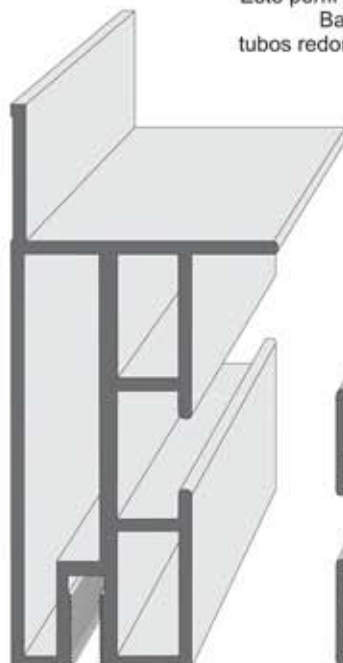

B09
Perfil especial 53 x 40
Longitud 6 m

B07
Perfil especial 53 x 39
Longitud 6 m

B01
Perfil especial 53 x 22
Longitud 6 m

P Z175
Perfil especial
175x30

P Z140
Perfil especial
140x30

Este perfil puede ser entablado o a
Barras de 16 mm
tubos redondos de 16 x 4 ó 16 x 3

Ha02
Perfil especial
90,20 x 43,50 mm
Longitud=6100 mm

Ha01
Perfil especial
50 x 50 x 2 mm
(tubos cuadrados en la página 10)

Disponemos de ángulos de conexión y adaptadores para ruedas