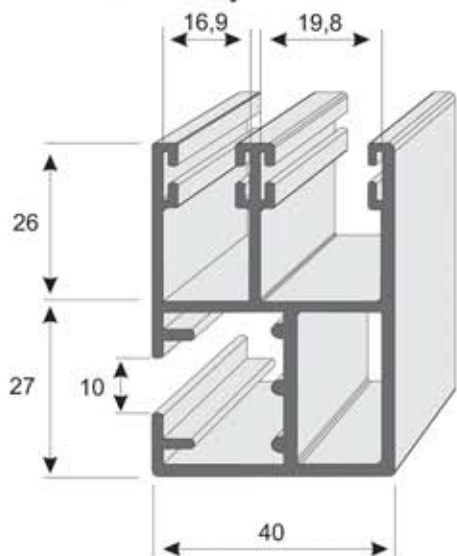

B09
Perfil especial 53 x 40
Longitud 6 m

B07
Perfil especial 53 x 39
Longitud 6 m

B01
Perfil especial 53 x 22
Longitud 6 m

P Z175
Perfil especial
175x30

P Z140
Perfil especial
140x30

Este perfil puede ser entablado o a
Barras de 16 mm
tubos redondos de 16 x 4 ó 16 x 3

Ha02
Perfil especial
90,20 x 43,50 mm
Longitud=6100 mm

Ha01
Perfil especial
50 x 50 x 2 mm
(tubos cuadrados en la página 10)

Disponemos de ángulos de conexión y adaptadores para ruedas