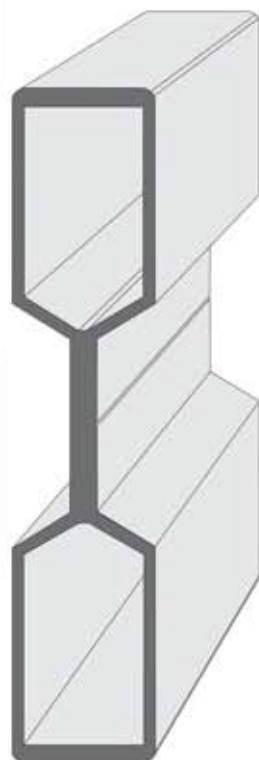

B09
Perfil especial 53 x 40
Longitud 6 m

B07
Perfil especial 53 x 39
Longitud 6 m

B01
Perfil especial 53 x 22
Longitud 6 m

P Z175
Perfil especial
175x30

P Z140
Perfil especial
140x30

Este perfil puede ser entablado o a
Barras de 16 mm
tubos redondos de 16 x 4 ó 16 x 3

Ha02
Perfil especial
90,20 x 43,50 mm
Longitud=6100 mm

Ha01
Perfil especial
50 x 50 x 2 mm
(tubos cuadrados en la página 10)

Disponemos de ángulos de conexión y adaptadores para ruedas